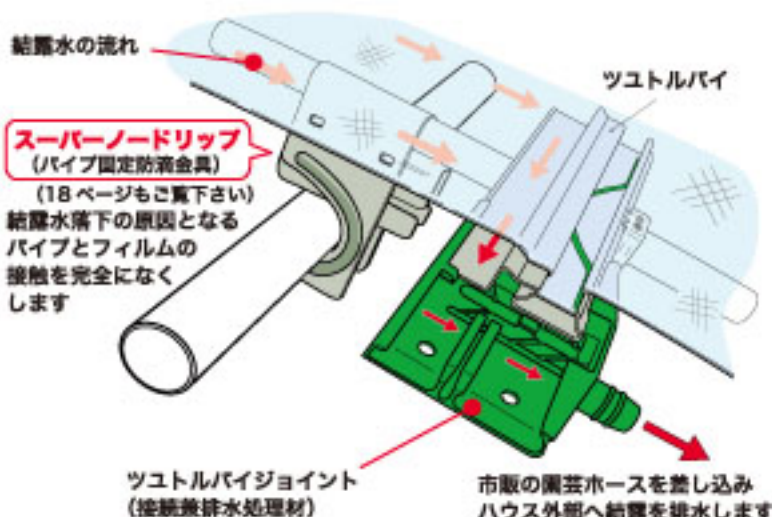

# 約2倍

規格: 2.5m、3m、4m 温室ハウス内結露水処理資材

「よそんとよか」「よかばい」 (訳: 他社同等品よりも) (訳: 良い!)

- 材質: スチール (ZAM®製) 材、アルミ材
- 取り付けにはビニパーα等汎用性のある部品で取り付け (18ページもご覧下さい)

●「ZAM」は、日新製鋼株式会社の登録商標です。  
●「ZAM」は、日新製鋼株式会社が開発した溶融亜鉛 Zn-アルミニウム Al-マグネシウム Mg 合金めっき鋼板の商品名です。

これが昔で噂の「ナイスキャッチ」

ちょっと! 知っとこアイデア製品

ここで取り付けます

排水します

雨の日、フィルム止め資材から垂れてくる雨漏りを離なくキャッチするナイスキャッチが全国で大活躍中!

雨漏りする所に

紐手のところが雨漏りしている困った..

パッチン~♪と簡単取り付け 工具もいらない

とっても簡単だね♪

あとはホースで逃がすだけ!

こうなるよお

園芸ホースで排水! もう大丈夫

付いててよかった~ **ナイスキャッチ** 素材: プラスチック樹脂