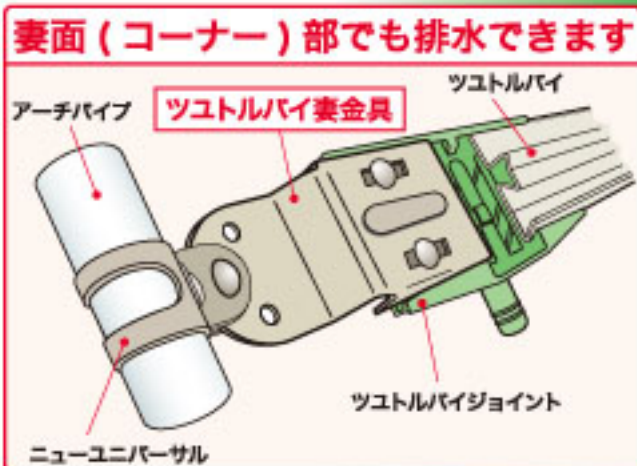

# 約2倍

規格: 2.5m、3m、4m 温室ハウス内結露水処理資材

「よそんとよか」「よかばい」 (訳: 他社同等品よりも) (訳: 良い!)

- 材質: スチール (ZAM®製) 材、アルミ材
- 取り付けにはビニパーα等汎用性のある部品で取り付け (18ページもご覧下さい)

●「ZAM」は、日新製鋼株式会社の登録商標です。  
●「ZAM」は、日新製鋼株式会社が開発した溶融亜鉛 Zn-アルミニウム Al-マグネシウム Mg 合金めっき鋼板の商品名です。

これが昔で噂の「ナイスキャッチ」

ちょっと! 知っとこアイデア製品

ここで取り付けます

排水します

雨の日、フィルム止め資材から垂れてくる雨漏りを離なくキャッチするナイスキャッチが全国で大活躍中!

雨漏りする所に

紐手のところが雨漏りしている困った..

パッチン~♪と簡単取り付け 工具もいらない

とっても簡単だね♪

あとはホースで逃がすだけ!

こうなるよお

園芸ホースで排水! もう大丈夫

付いててよかった~ **ナイスキャッチ** 素材: プラスチック樹脂