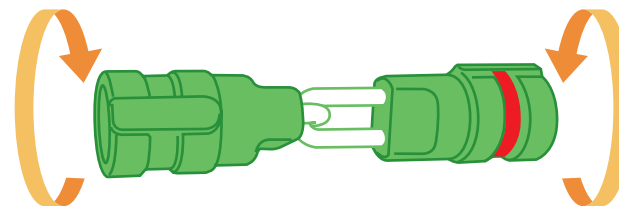

簡易谷用巻上機

タニカップ

グリーンカップの兄弟品

緑のタニカンキ 50&100
好評発売中！

簡易谷用巻上機

低価格タニ用巻上機「タニカップ」！！

逆回転防止付き

可動

固定

取り付け例

1：1なので素早く開閉ができます
小さなハウスと相性が良いです！

【注】サイドの巻き上げには使用出来ません。