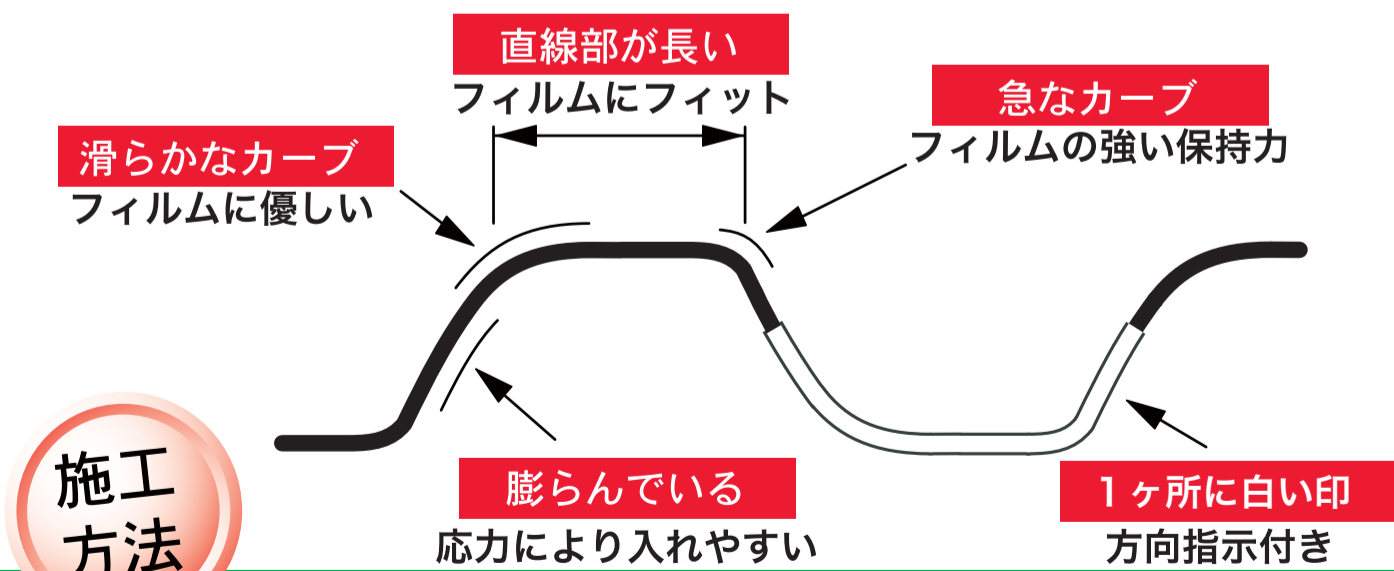

フィルムに優しく強い方向指示付きスプリング

施工
方法

白から入れて下さい

非常に入れやすい

佐藤産業株式会社