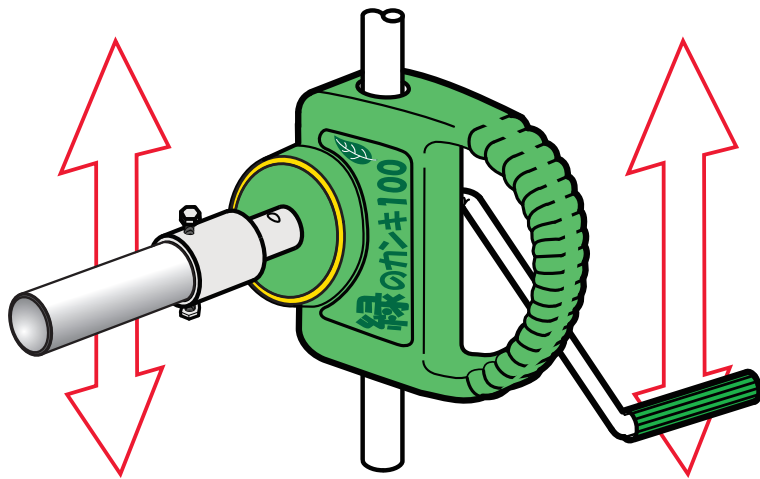

ご購入前のお問い合わせ ぎょうはさとう

TEL **092-932-5431**

受付時間 (日曜日、祝日、年末年始を除く) 月曜から土曜 8:20~17:20

SATOHが変わる! SATOHが変える!
元気いっぱい日本農業

サイド巻き上げ換気装置 緑のカンキ50 & 100

上下の移動がスムーズです

脅威の操作性

某工業大学との共同研究により入出力軸とガイドコ口の角度を110度以上に設定すれば従来にみられた開閉のもたつきが解消しストレスなく簡単に持ち上げる事が判明。

緑のカンキはさらに10度を加え新構造設計により他社をはるかに上回る120度(他社製:平均90度)を達成。

これによって脅威の開閉性が実現しました。

毎日の大変な作業である開閉を年配・女性・幼子供でもストレスなく簡単に操作できるのは他でもない「緑のカンキ」だけなのです。

目的に応じた2種類

緑のカンキ 50

対応ハウス	50m まで
巻取トルク	20N・m(2kgf・m)
開閉幅	1.0m まで

緑のカンキ 100

対応ハウス	100m まで
巻取トルク	30N・m(3kgf・m)
開閉幅	1.0m まで

SATOH