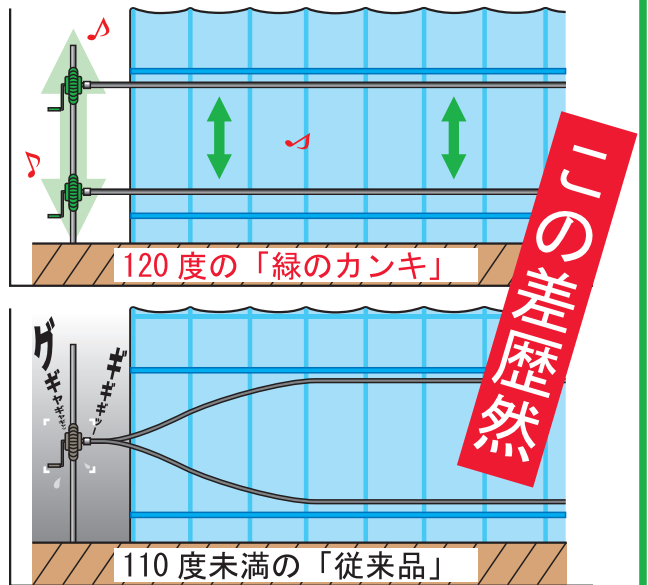

ご購入前のお問い合わせ ぎょうはさとう

TEL **092-932-5431**

受付時間 (日曜日、祝日、年末年始を除く) 月曜から土曜 8:20~17:20

SATOHが変わる! SATOHが変える!
元気いっぱい日本農業

サイド巻き上げ換気装置 緑のカンキ50 & 100

上下の移動がスムーズです

脅威の操作性

某工業大学との共同研究により入出力軸とガイドコ口の角度を110度以上に設定すれば従来にみられた開閉のもたつきが解消しストレスなく簡単に持ち上げる事が判明。

緑のカンキはさらに10度を加え新構造設計により他社をはるかに上回る120度(他社製:平均90度)を達成。

これによって脅威の開閉性が実現しました。

毎日の大変な作業である開閉を年配・女性・幼子供でもストレスなく簡単に操作できるのは他でもない「緑のカンキ」だけなのです。

目的に応じた2種類

緑のカンキ 50

対応ハウス	50m まで
巻取トルク	20N・m(2kgf・m)
開閉幅	1.0m まで

緑のカンキ 100

対応ハウス	100m まで
巻取トルク	30N・m(3kgf・m)
開閉幅	1.0m まで

SATOH